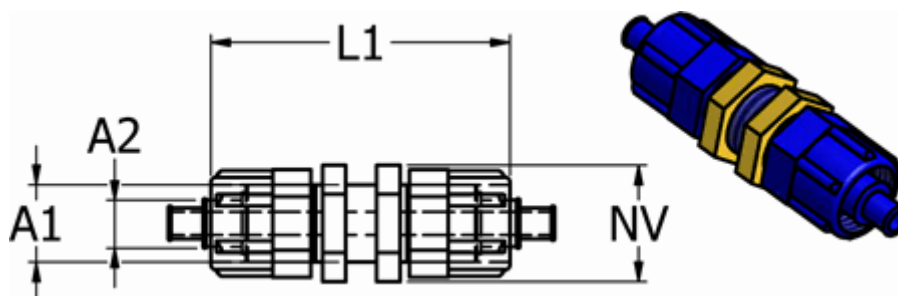

Varenummer: 58615886
Beskrivelse: Push-on fitting POM 15.886, Ø8/6
lige skotgennemføring, blå

Mål

For slange A2 = 8/6	
Gevind A1 = M12x1	
L1 = 51	
NV = 17	